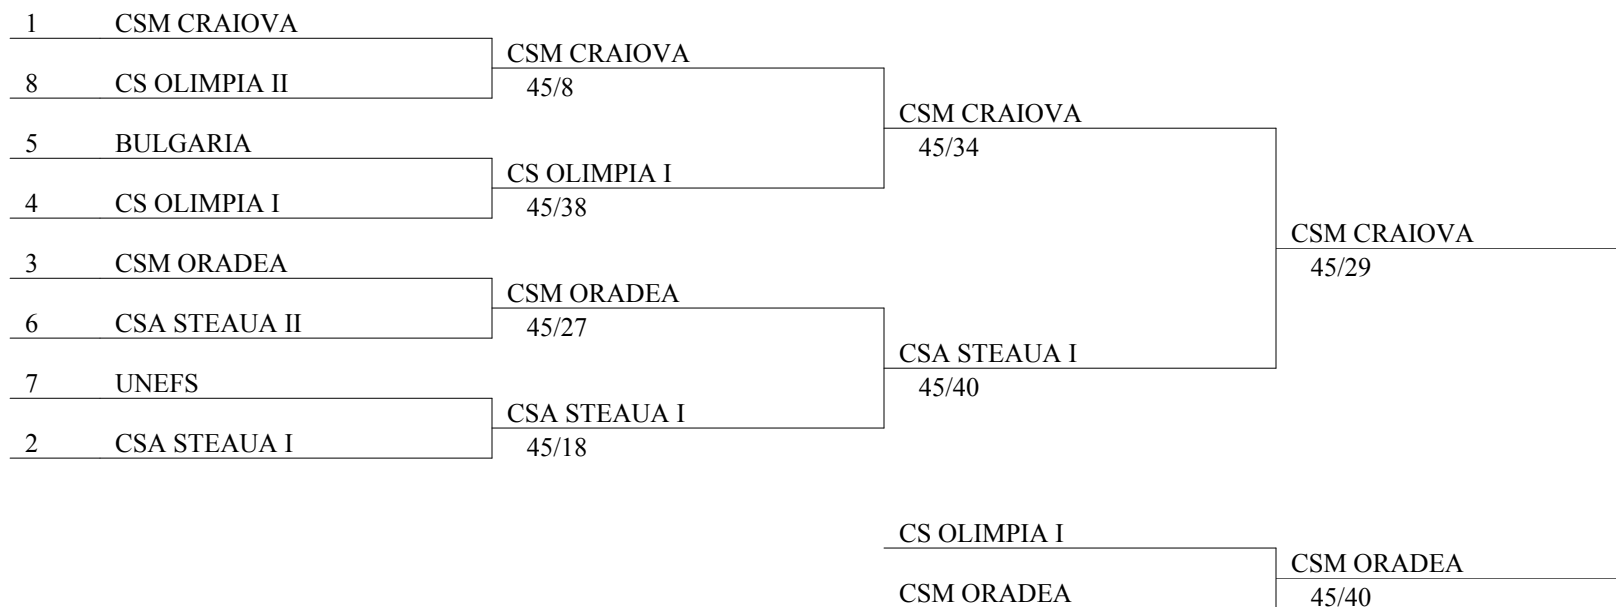

CUPA UNEFS- ENGARDE
WOMAN'S TEAM EPEE
08 septembrie 2013-Bucuresti

Fencers (all, structured order - 27)

name and first name	team	fencer number
MILANOVA Iva	BULGARIA	17
SERBAN Maria	BULGARIA	26
TIMOFEEVA Vasileva	BULGARIA	32
BALANOV Iana	CS OLIMPIA I	23
BRATIANU Ionela	CS OLIMPIA I	13
DAVARI Iasmina	CS OLIMPIA I	22
IVAN Iulia	CS OLIMPIA II	28
PATRASCAN Ilinca	CS OLIMPIA II	30
POPA Irina	CS OLIMPIA II	33
CALCAN Ramona	CSA STEAUA I	25
DANCIU Adela	CSA STEAUA I	11
VERES Greta	CSA STEAUA I	7
VLADU Cristina	CSA STEAUA I	15
BAROSAN Denisa	CSA STEAUA II	24
IODACHE Mihaela	CSA STEAUA II	34
MOISE Gabriela	CSA STEAUA II	18
CATALINA Ileana	CSM CRAIOVA	3
CONSTANTIN Cezara	CSM CRAIOVA	9
MITRICOV Bianca	CSM CRAIOVA	14
NABOIU Claudia	CSM CRAIOVA	2
BENEA Bianca	CSM ORADEA	19
CONSTANTIN Ana Maria	CSM ORADEA	1
OLTEANU Alexandra	CSM ORADEA	21
TUFAN Andreea	CSM ORADEA	20
ANDRIES Andreea	UNEFS	31
CRISTESCU Ioana	UNEFS	27
MARCU Bianca	UNEFS	29

CUPA UNEFS- ENGARDE
WOMAN'S TEAM EPEE
08 septembrie 2013-Bucuresti

Quarter-finals

CUPA UNEFS- ENGARDE
WOMAN'S TEAM EPEE
08 septembrie 2013-Bucuresti

Overall ranking (ordered by ranking)

ranking	name
1	CSM CRAIOVA
2	CSA STEAUA I
3	CSM ORADEA
4	CS OLIMPIA I
5	BULGARIA
6	CSA STEAUA II
7	UNEFS
8	CS OLIMPIA II